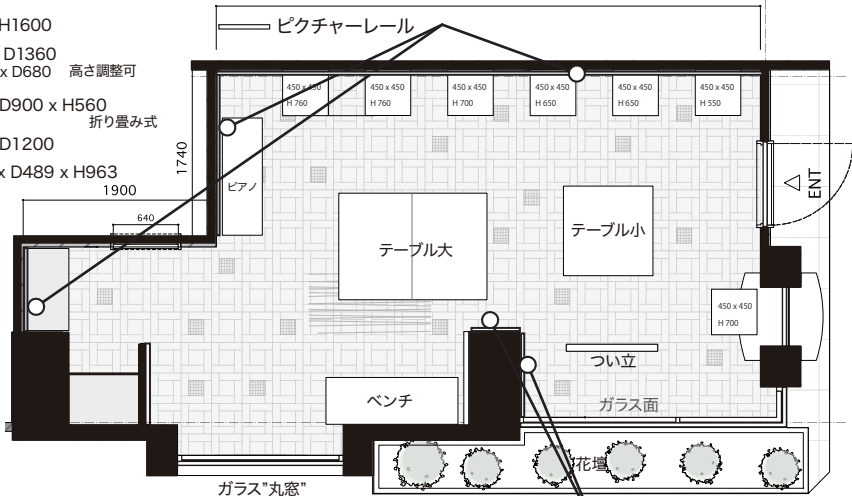

# ＜ギャラリー＞

つい立 W700 x H1600

テーブル大 W1100 x D1360

折り畳み時 W1100 x D680 高さ調整可

テーブル小 W900 x D900 x H560

折り畳み式

ベンチ W450 x D1200

ピアノ W1434 x D489 x H963

1900

1740

640

備品・什器・家具はいずれも移動できます。